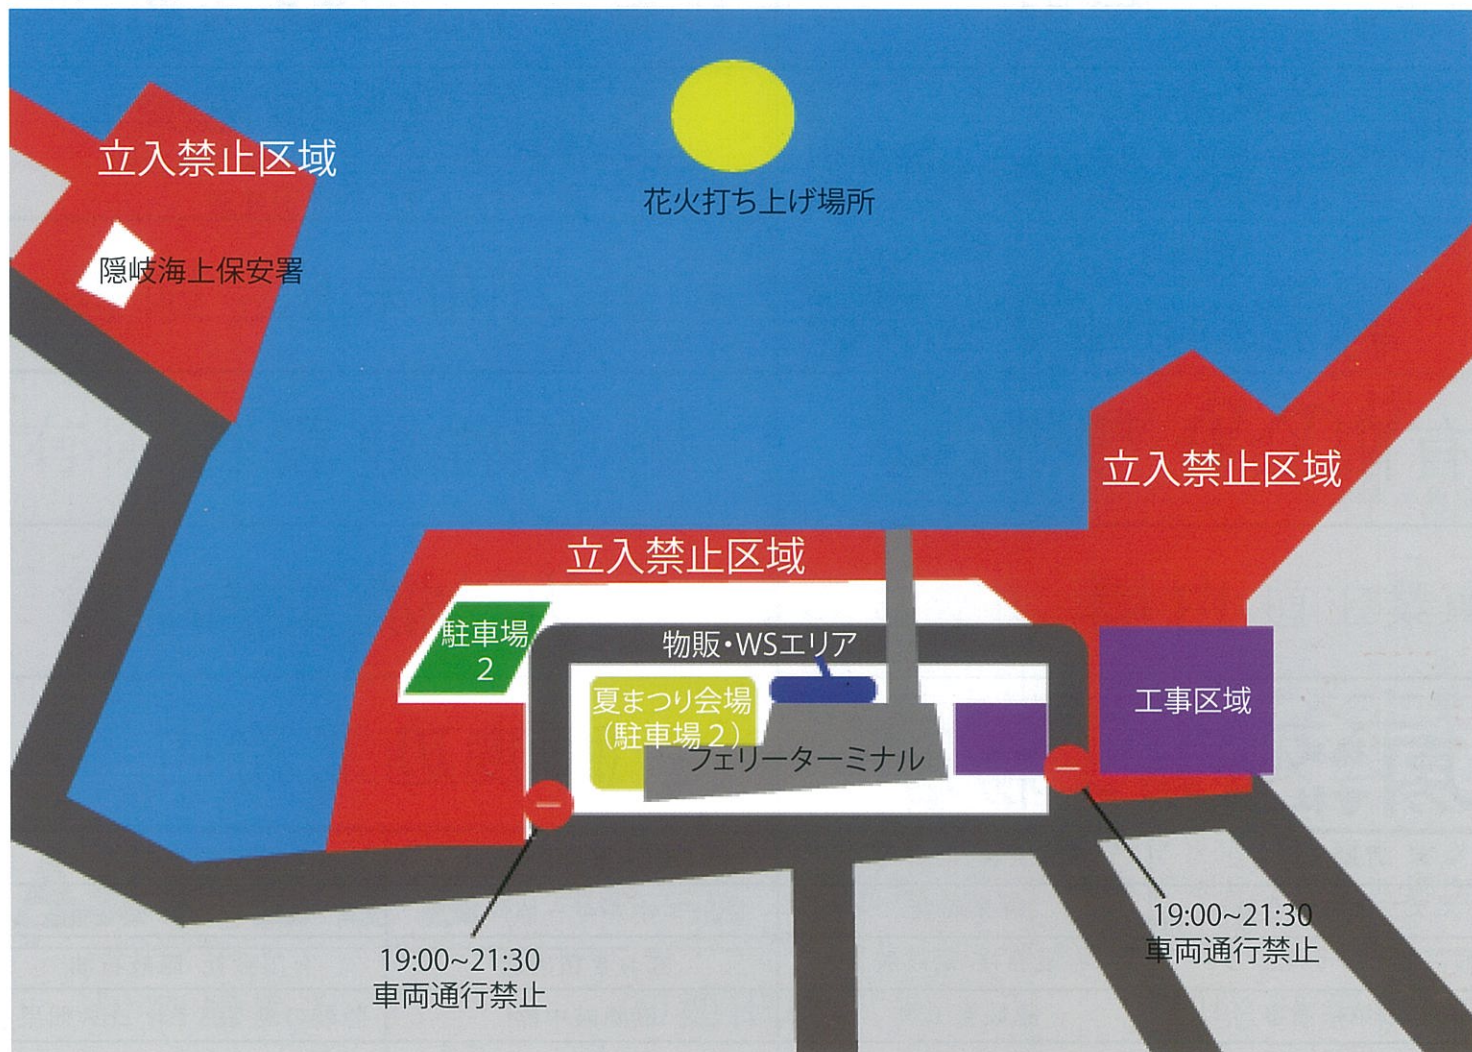

会場・周辺マップ

【花火大会開催にあたっての注意事項】

(駐車場編)

- * 来場者用駐車場は、隠岐島文化会館、レインボーアリーナ、隠岐合同庁舎をご利用ください。
- * 駐車場1では商工会主催の夏まつりが開催される為、日をまたいで駐車をする場合は数日前より駐車場2に誘導させていただきますので、ご了承ください。
- * 花火大会当日の駐車場の状況については以下のとおり。
 駐車場1：12時から21時30分まで進入禁止
 駐車場2：19時から21時30分まで進入及び退出禁止

(会場編)

- * 船舶の着岸・離岸に支障をきたす可能性がある為、立ち入り禁止区域内へは進入しないようご注意ください。
- * フェリー乗客の乗船・降船時の妨げとならないようご注意ください。

(交通ルール編)

- * 花火大会当日は大変な混雑が予想されますので、皆様お車乗り合わせの上でご来場ください。
 (来場者用駐車場は、隠岐島文化会館、レインボーアリーナ、隠岐合同庁舎をご利用ください)
- * 事故等が起こることのないよう、交通ルールを遵守ください。
 特に会場周辺での路上駐車はくれぐれもお控えください。

(船舶通行編)

- * 花火大会当日は20時30分～21時の間、花火打ち上げにあたっての安全の確保の関係上、右図の塗り潰し部分の区域について、船舶の航行が禁止となります。ご協力よろしくお願いたします。